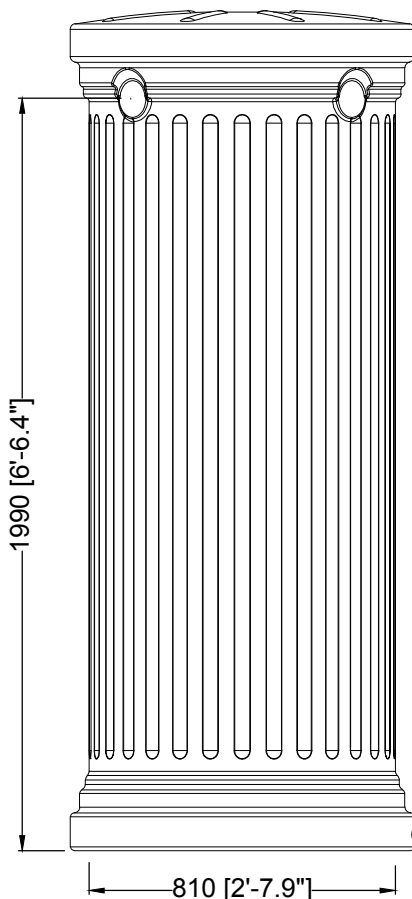

Vorderansicht / View from front
Vista frontal / Vue de face

Hinteransicht / View from back
Vista de atrás / Vue arrière

<p>D Säulentank 1000 Liter / 264,2 Gallonen Farbe: sandbeige / steingrau</p>			<p>Artikel-Nr. product no. article no. artículo no.</p> <p>326505 / 326506</p>
<p>GB Column Tank 1000 L / 264,2 gal. sand beige / stone grey</p>	<p>ES Depósitos decorativos Columna 1000 L / 264,2 gal. beige / gris</p>	<p>FR Colonne romaine cylindrique 1000 L / 264,2 gal. sable / gris</p>	<p>revision</p>
<p>gezeichnet drawn</p> <p>ISC</p>	<p>Gewicht weight</p> <p>44 kg</p>	<p>www.garantia.eu info@garantia.eu</p> 	
<p>Datum date</p> <p>2018.12.12</p>	<p>Toleranz tolerance</p> <p>+/- 3%</p>		
<p>Maßstab scale</p> <p>M 1:20</p>	<p>alle Maßangaben in mm [inch] all dimension in mm [inch]</p>		