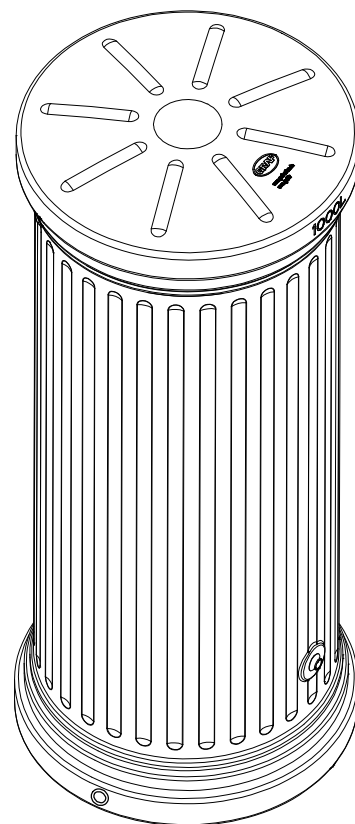

Vorderansicht / View from front
Vista frontal / Vue de face

Hinteransicht / View from back
Vista de atrás / Vue arrière

<p>D Säulentank 1000 Liter / 264,2 Gallonen Farbe: sandbeige / steingrau</p>			<p>Artikel-Nr. product no. article no. artículo no.</p> <p>326505 / 326506</p>
<p>GB Column Tank 1000 L / 264,2 gal. sand beige / stone grey</p>	<p>ES Depósitos decorativos Columna 1000 L / 264,2 gal. beige / gris</p>	<p>FR Colonne romaine cylindrique 1000 L / 264,2 gal. sable / gris</p>	<p>revision</p>
<p>gezeichnet drawn</p> <p>ISC</p>	<p>Gewicht weight</p> <p>44 kg</p>	<p>www.garantia.eu info@garantia.eu</p> 	
<p>Datum date</p> <p>2018.12.12</p>	<p>Toleranz tolerance</p> <p>+/- 3%</p>		
<p>Maßstab scale</p> <p>M 1:20</p>	<p>alle Maßangaben in mm [inch] all dimension in mm [inch]</p>		