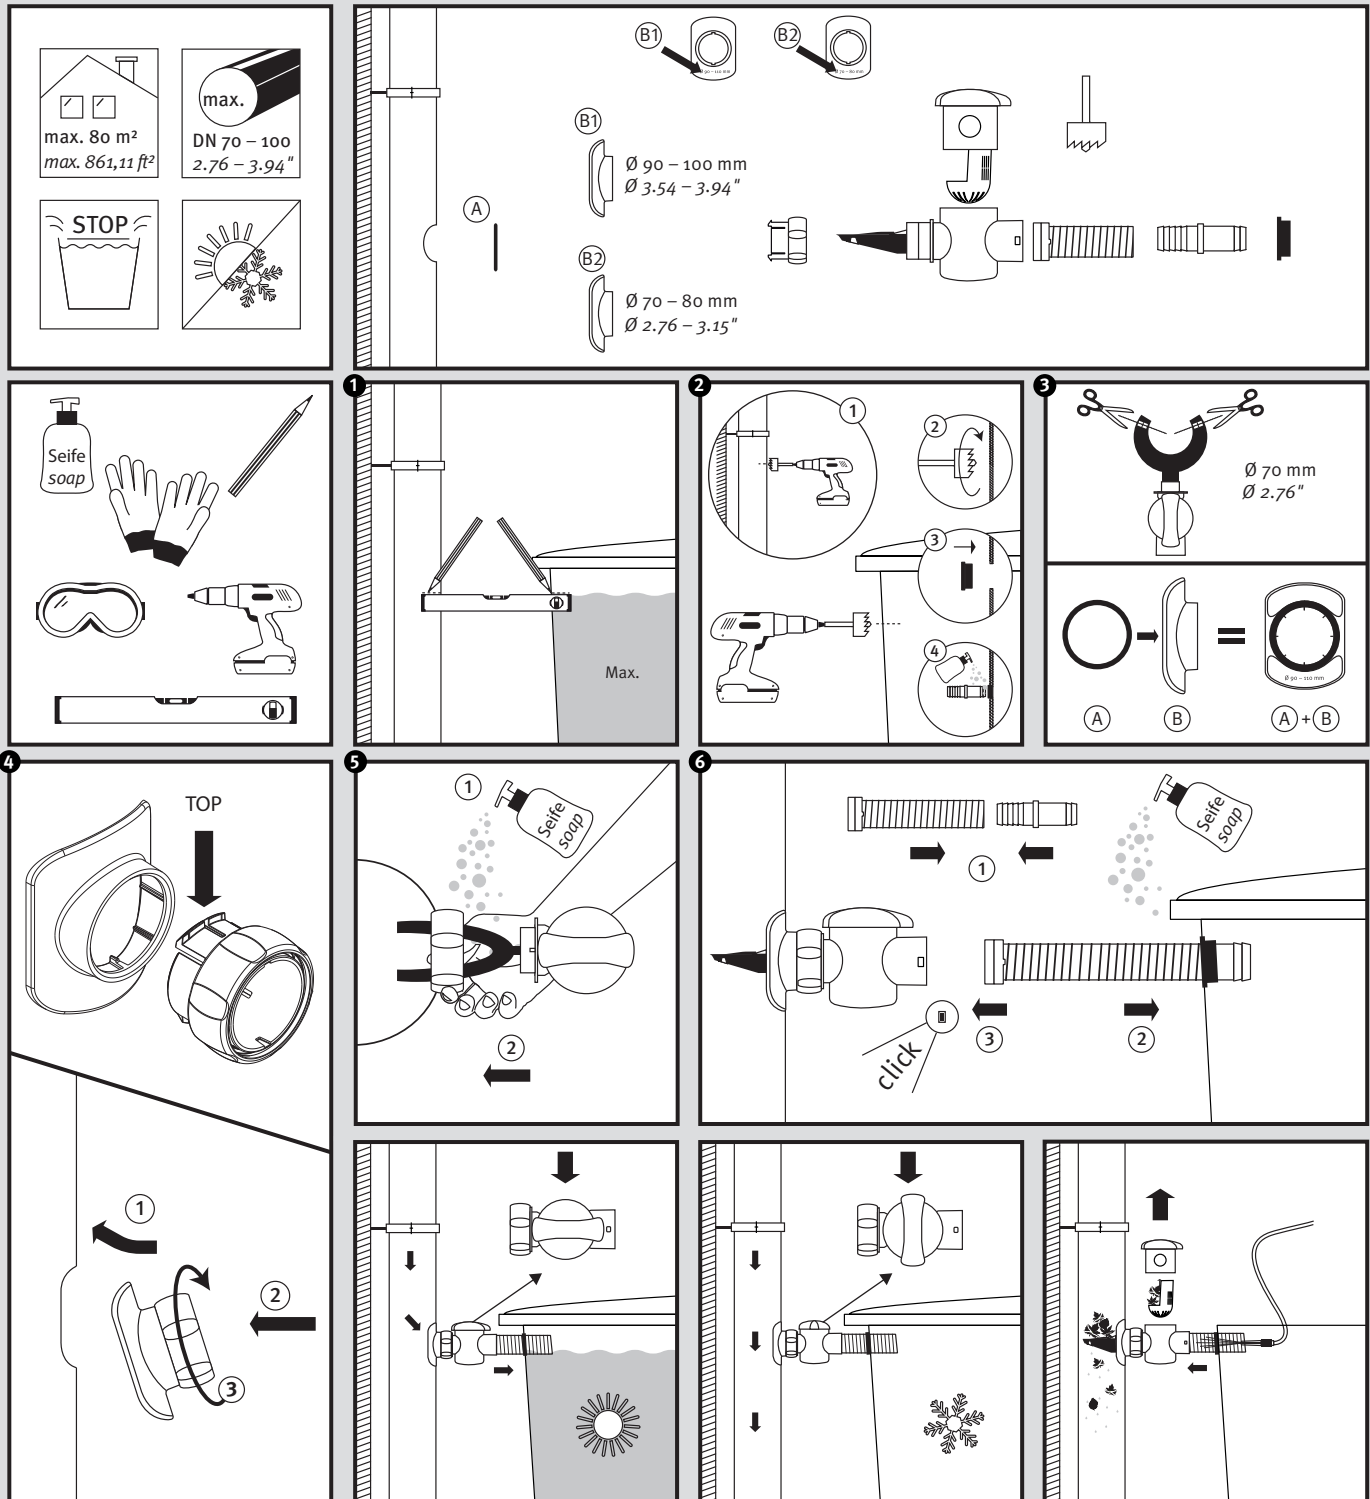

Speedy

- DE Regensammler für das Füllen von Regenwasserbehältern
- FR Collecteur filtrant de gouttière pour le remplissage des cuves d'eau de pluie
- EN Rain collector for filling rainwater containers
- ES Colector de agua de lluvia para el llenado de depósitos de aguas pluviales
- IT Collettore d'acqua piovana per riempire i contenitori per la raccolta di acqua piovana
- PL Zbieracz wody deszczowej Speedy

Montageanleitung
 Notice d'installation
 Installation Instruction
 Instrucciones para montaje
 Introduzione d'installazione
 Instrukcja montażu

- DE Für die einfache Montage Schmierseife verwenden!
- FR Utiliser du liquide pour faciliter le montage !
- EN Use soft soap for simple assembly!

- ES ¡Utilice jabón verde para facilitar el montaje!
- IT Per il montaggio semplice utilizzare il sapone molle!
- PL Użyj mydła w płynie do łatwego montażu!

Otto Graf GmbH Kunststoffzeugnisse
 Carl-Zeiss-Straße 2-6 • DE-79331 Teningen • Tel.: +49 7641 589-0