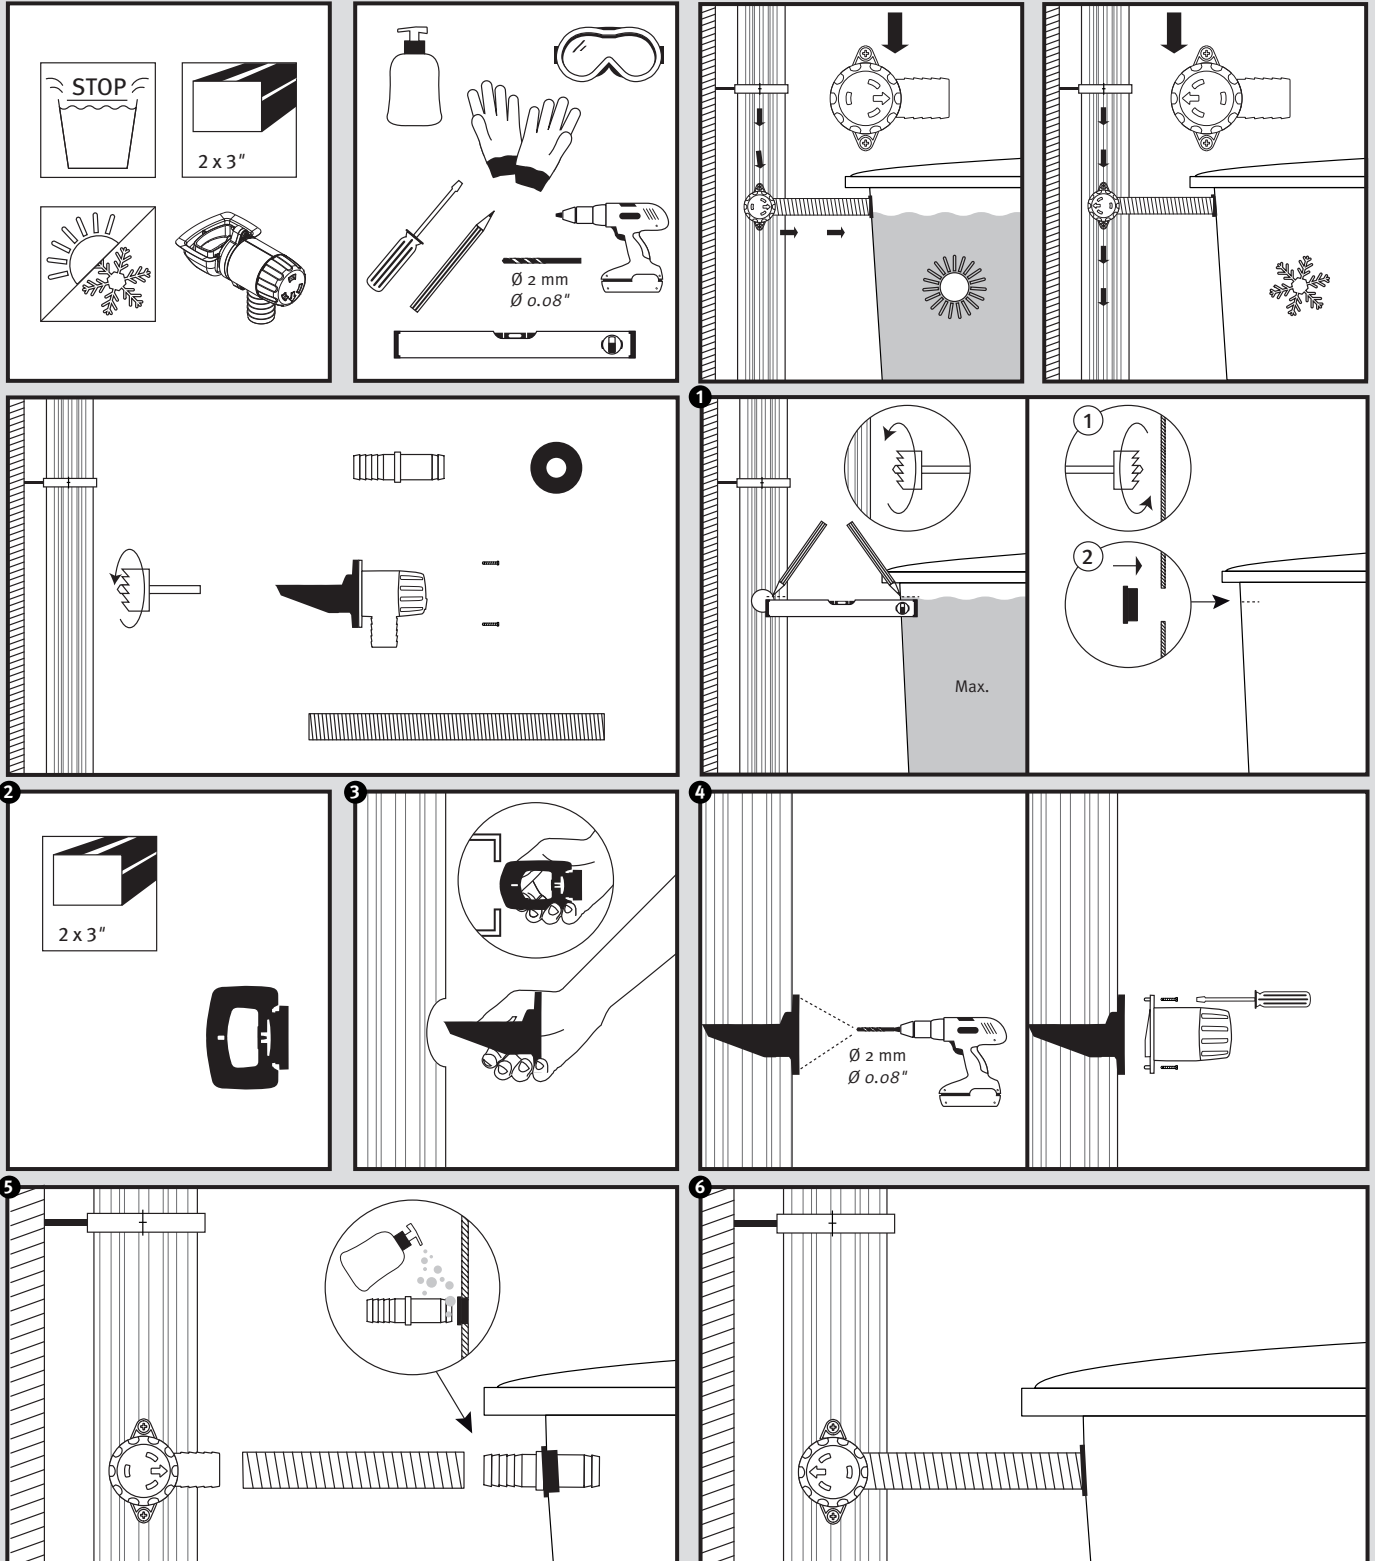

# Rapido<sup>®</sup> Quattro

- DE** Regensammler für das Füllen von Regenwasserbehältern
- FR** Collecteur de gouttière pour le remplissage des cuves d'eau de pluie
- EN** Rain collector for filling rainwater containers
- ES** Colector de agua de lluvia para el llenado de depósitos de aguas pluviales
- IT** Collettore d'acqua piovana per riempire i contenitori per la raccolta di acqua piovana
- PT** Coleta de água da chuva para encher os tanques de água da chuva

- Montageanleitung
- Notice d'installation
- Installation Instruction
- Instrucciones para montaje
- Introduzione d'installazione
- Intruções de montagem

- DE** Für die einfache Montage Schmierseife verwenden!
- FR** Utiliser du liquide pour faciliter le montage !
- EN** Use soft soap for simple assembly!