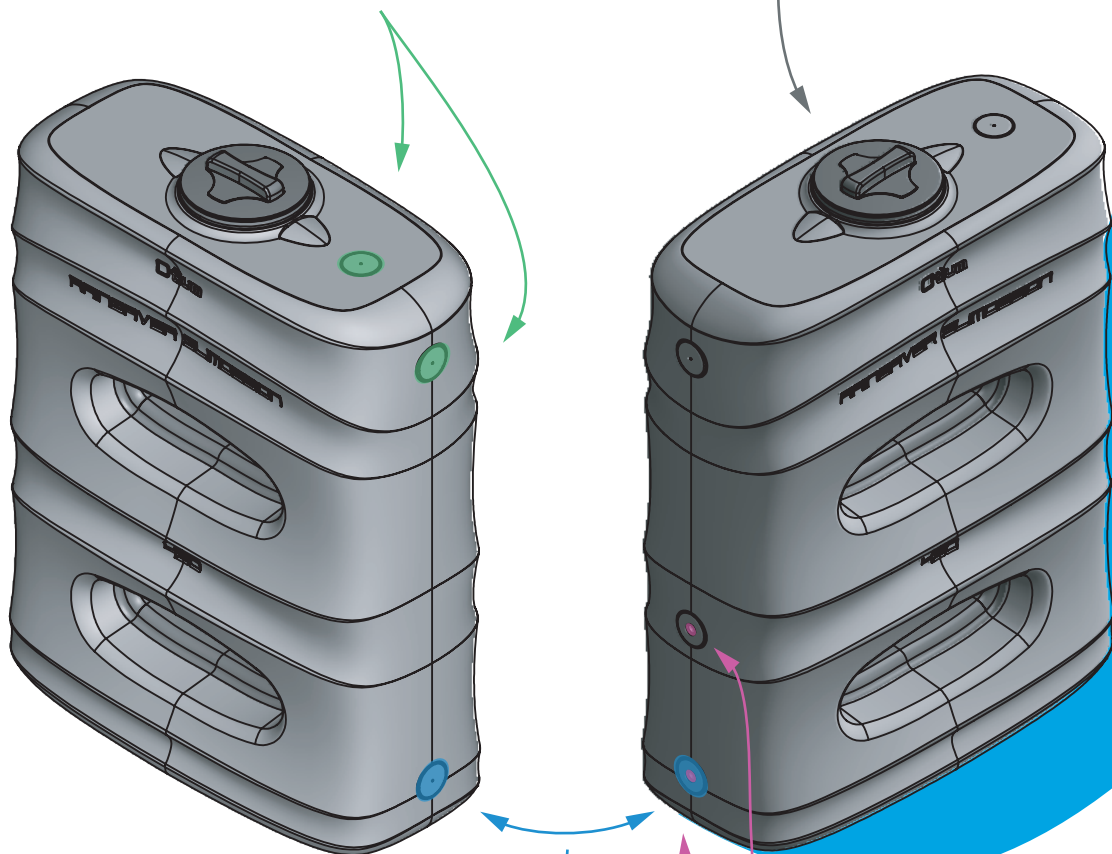

# Installatie

Aansluiting van de DS Valbuisfilter of PVC buis zelf te kiezen.

Voorzien van een deksel 255 met rubberen sluiting.

Met onze koppelkit is het mogelijk meerdere rainsavers van zowel 430 als 850 met elkaar te koppelen.

Voorzien van een draadstuk 3/4" op hoogte perfect voor het vullen van emmers of gieters.

Voorzien van een draadstuk 3/4" onderaan ideaal voor het aansluiten van een tuinslang of pomp.