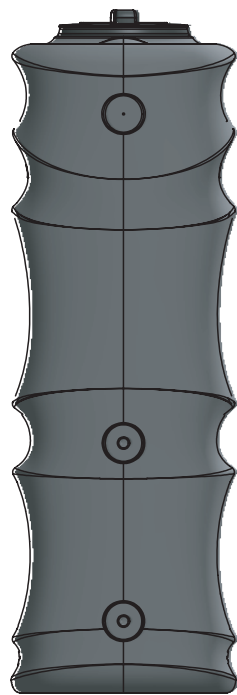

430L
volume

46