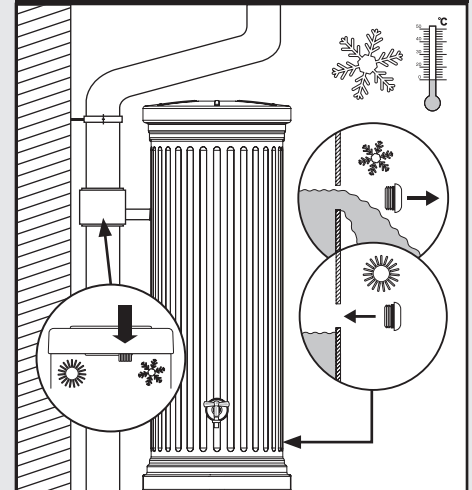

ES Función de macetero  
 Instrucciones de montaje

DE Allgemeine Hinweise FR Informations générales EN General information ES Información general IT Informaioni generali

Elegance | Classico | Cubus  
 DE Säulentank FR Colones romaines  
 EN Column tank ES Colones IT Serbatoio a colonna

DE Säulen Wandtank FR Colones murale  
 EN Column wall tank ES Tanque Columna de pared  
 IT Serbatoio a colonna da parete

DE Sommer/Winterbetrieb FR Position été/hiver  
 EN Summer-/winter operation ES Servicio de verano/  
 invierno IT Funzionamento estivo/invernale