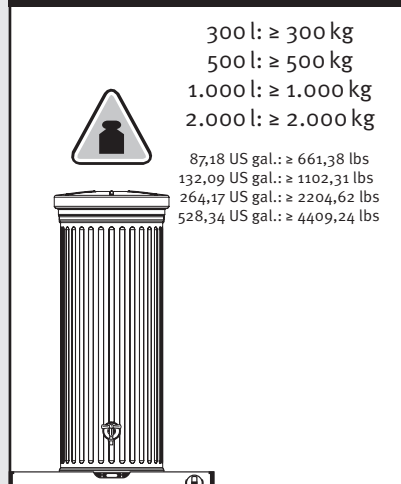

DE Säulentank/Säulen Wandtank FR Colones romaines/Colones murale EN Column tank/Column wall tank
ES Colones /Tanque Columna de pared IT Serbatoio a colonna/Serbatoio a colonna da parete