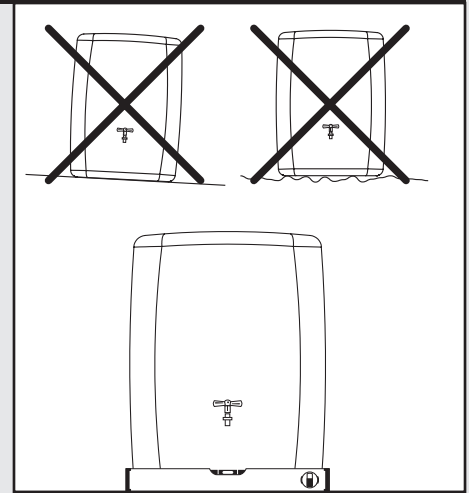

DE Allgemeine Hinweise FR Informations générales EN General information ES Información general IT Informaioni generali