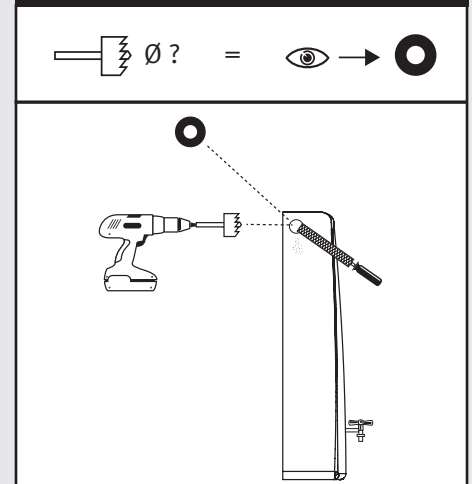

Elegance | Classico | Cubus