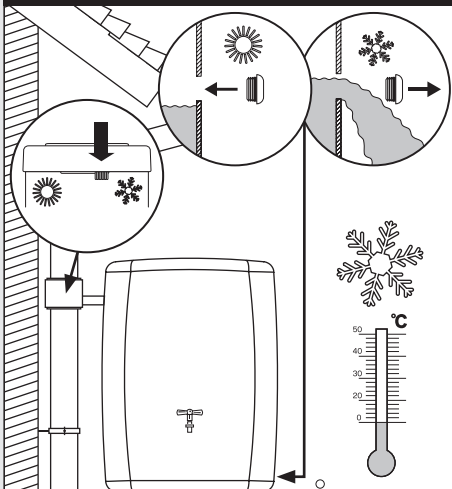

DE Sommer/Winterbetrieb FR Position été/hiver
EN Summer-/winter operation
ES Servicio de verano/invierno
IT Funzionamento estivo/invernale