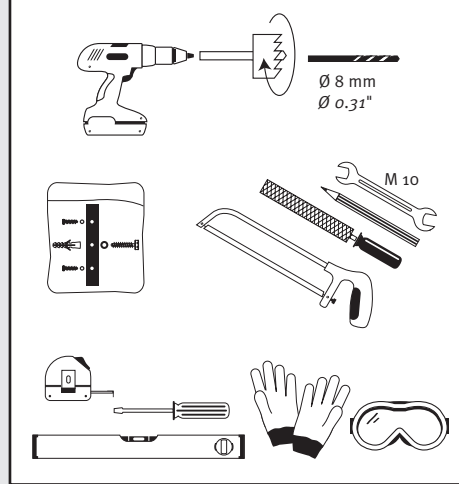

DE Deko-Regenspeicher
Aufstellanleitung

EN Decorative rainwater collector
Installation manual

IT Serbatoi per acqua piovana decorati
Istruzioni per l'installazione

FR Cuve à eau décorative
Notice de montage

ES Función de macetero
Instrucciones de montaje

DE Allgemeine Hinweise FR Informations générales EN General information ES Información general IT Informaioni generali