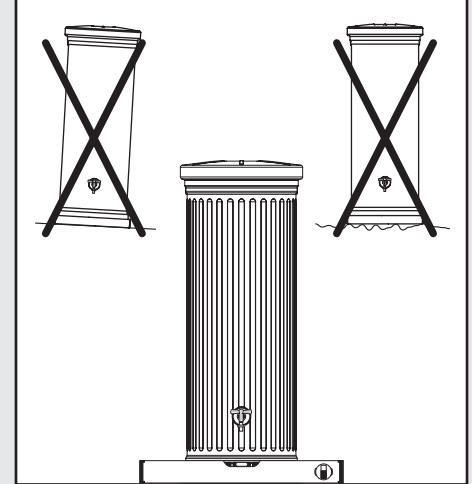

DE Deko-Regenspeicher  
 Aufstellanleitung

EN Decorative rainwater collector  
 Installation manual

IT Serbatoi per acqua piovana decorati  
 Istruzioni per l'installazione

FR Cuve à eau décorative  
 Notice de montage

ES Función de macetero  
 Instrucciones de montaje

DE Allgemeine Hinweise FR Informations générales EN General information ES Información general IT Informaioni generali

Elegance | Classico | Cubus  
 DE Säulentank FR Colones romaines  
 EN Column tank ES Colones IT Serbatoio a colonna