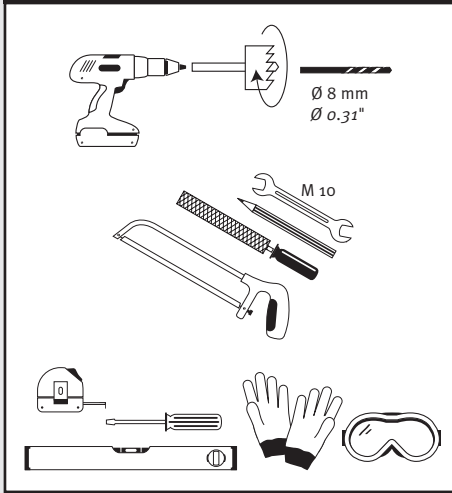

DE Allgemeine Hinweise FR Informations générales EN General information ES Información general IT Informaioni generali