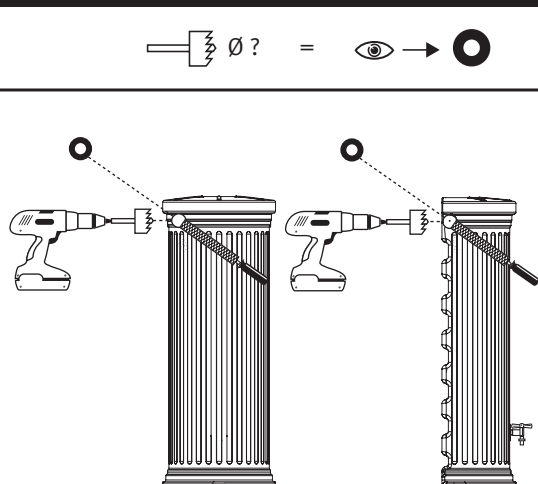

DE Säulentank/Säulen Wandtank FR Colones romaines/Colones murale EN Column tank/Column wall tank
ES Colones /Tanque Columna de pared IT Serbatoio a colonna/Serbatoio a colonna da parete