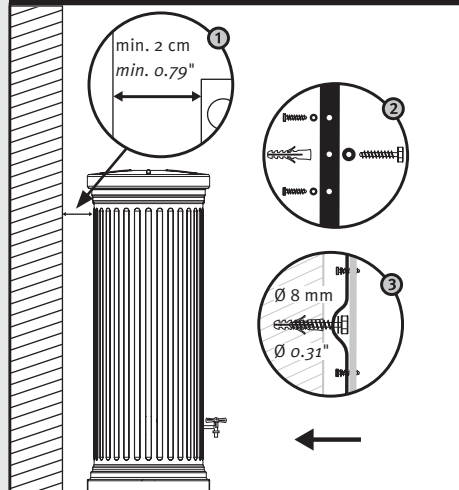

Elegance | Classico | Cubus
DE Säulentank FR Colones romaines
EN Column tank ES Colones IT Serbatoio a colonna