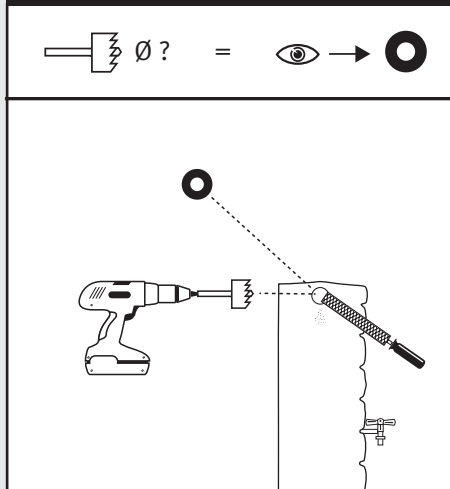

Rocky | Rocky Junior | Woody
DE Mauer Wandtank FR Brick murale
EN Wall tank ES Despósito Muro
IT Serbatoio a muraglia