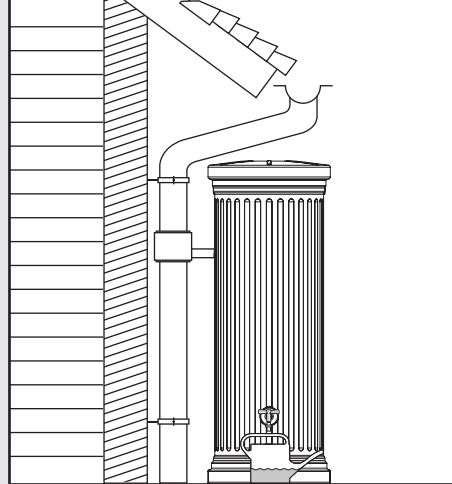

DE Deko-Regenspeicher
Aufstellanleitung

EN Decorative rainwater collector
Installation manual

IT Serbatoi per acqua piovana decorati
Istruzioni per l'installazione

FR Cuve à eau décorative
Notice de montage

ES Función de macetero
Instrucciones de montaje

DE Allgemeine Hinweise FR Informations générales EN General information ES Información general IT Informaioni generali