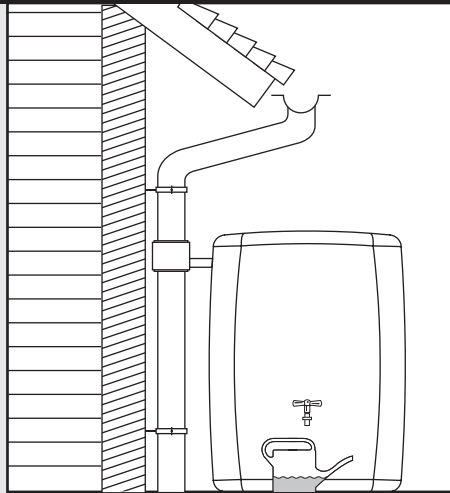

DE Allgemeine Hinweise FR Informations générales EN General information ES Información general IT Informaioni generali