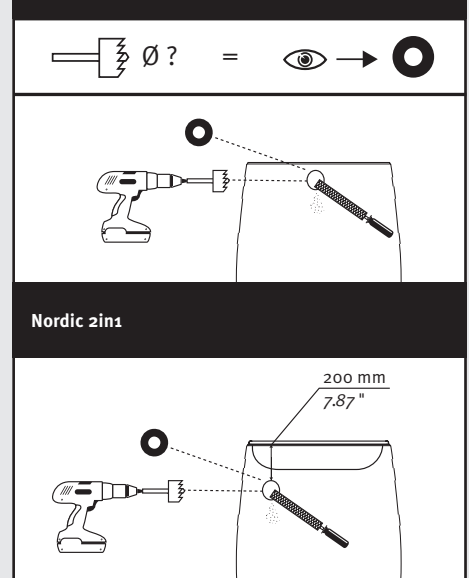

Rocky | Rocky Junior | Woody  
DE Mauer Wandtank FR Brick murale  
EN Wall tank ES Despósito Muro  
IT Serbatoio a muraglia

Barrica | Muro | Timber | Nordic

DE Regen-Amphore FR Amphore  
EN Rainwater-Amphora ES Depósito Ánfor  
IT Anfora per acqua piovana