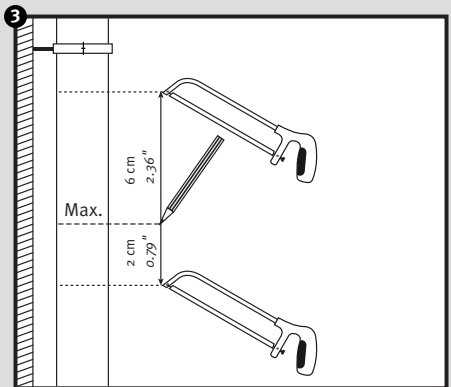

Montageanleitung
 Notice d'installation
 Installation Instruction
 Instrucciones para montaje
 Introduzione d'installazione
 Instrukcja montażu

© Otto Graf GmbH/Art.-Nr.: 963212/DE

Otto Graf GmbH Kunststoffzeugnisse
 Carl-Zeiss-Straße 2-6 • DE-79331 Teningen • Tel.: +49 7641 589-0