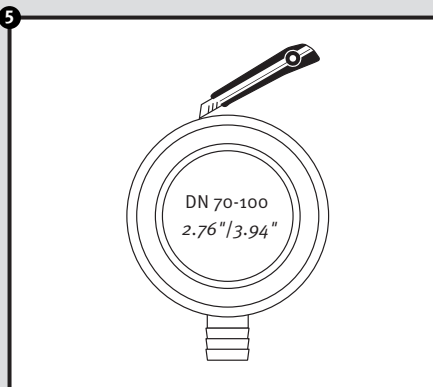

- DE **Füllautomat**
- FR **Collecteur Filtrant Eco**
- EN **Filling Device with overflow stop**
- ES **Filtro de bajante Eco**
- IT **Sistema di riempimento automatico**
- PL **Automat zbieracz wody**

Montageanleitung
Notice d'installation
Installation Instruction
Instrucciones para montaje
Introduzione d'installazione
Instrukcja montażu

© Otto Graf GmbH/Art.-Nr.: 963212/DE

Otto Graf GmbH Kunststoffzeugnisse
Carl-Zeiss-Straße 2-6 • DE-79331 Teningen • Tel.: +49 7641 589-0

GRAF Distribution SAS
45, route d'Ernolsheim • FR-67120 Dachstein-Gare • Tél.: +33 388 49-7310

GRAF UK Ltd
Thorpe Way Industrial Estate, Banbury, Oxfordshire • UK-OX16 4SP • Tel.: +44 1608 661-500

GRAF IBERICA Tecnología del Plástico S.L.
Marquès Caldes de Montbui 114 • ES-17003 Girona • Tel.: +34 972 913 767

GRAF Polska Sp. z o. o.
ul. Unii Europejskiej 26 • PL-96-100 Skierniewice • Tel.: +48 46 834 86 50