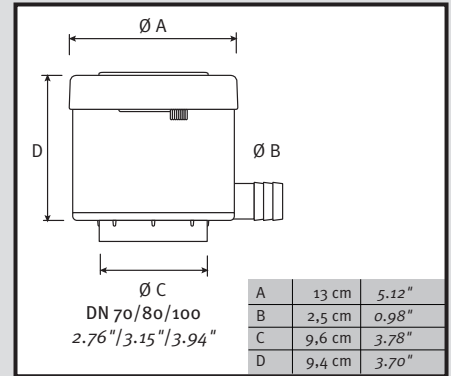

Montageanleitung
 Notice d'installation
 Installation Instruction
 Instrucciones para montaje
 Introduzione d'installazione
 Instrukcja montażu

© Otto Graf GmbH/Art.-Nr.: 963212/DE

Otto Graf GmbH Kunststoffzeugnisse
 Carl-Zeiss-Straße 2-6 • DE-79331 Teningen • Tel.: +49 7641 589-0