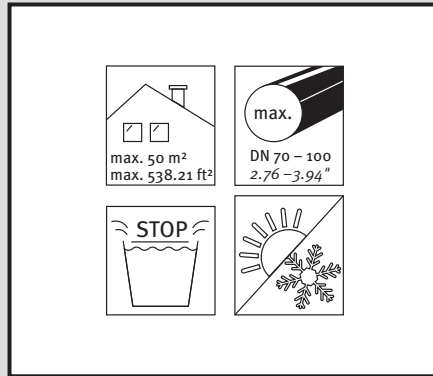

- DE **Füllautomat**
- FR **Collecteur Filtrant Eco**
- EN **Filling Device with overflow stop**
- ES **Filtro de bajante Eco**
- IT **Sistema di riempimento automatico**
- PL **Automat zbieracz wody**

Montageanleitung
Notice d'installation
Installation Instruction
Instrucciones para montaje
Introduzione d'installazione
Instrukcja montażu

© Otto Graf GmbH/Art.-Nr.: 963212/DE

Otto Graf GmbH Kunststoffzeugnisse
Carl-Zeiss-Straße 2-6 • DE-79331 Teningen • Tel.: +49 7641 589-0

GRAF Distribution SAS
45, route d'Ernolsheim • FR-67120 Dachstein-Gare • Tél.: +33 388 49-7310

GRAF UK Ltd
Thorpe Way Industrial Estate, Banbury, Oxfordshire • UK-OX16 4SP • Tel.: +44 1608 661-500

GRAF IBERICA Tecnología del Plástico S.L.
Marquès Caldes de Montbui 114 • ES-17003 Girona • Tel.: +34 972 913 767

GRAF Polska Sp. z o. o.
ul. Unii Europejskiej 26 • PL-96-100 Skierniewice • Tel.: +48 46 834 86 50