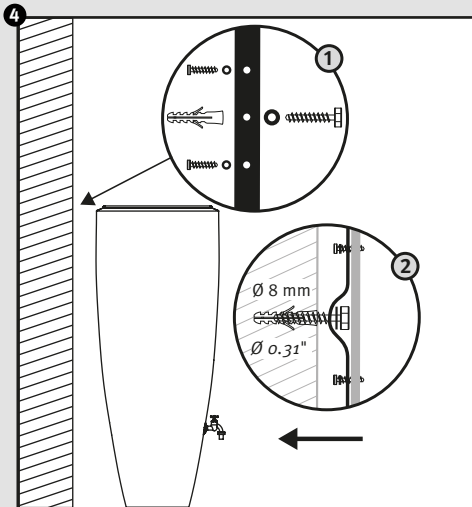

- DE Wasserbehälter mit Pflanzschale
- FR Réservoir d'eau avec bac à plantes
- EN Water collector with plant cup
- ES Depósito con macetero
- IT Deposito presso macetero

Aufstellanleitung
 Notice de montage
 Installation manual
 Instrucciones de montaje
 Istruzioni per l'installazione