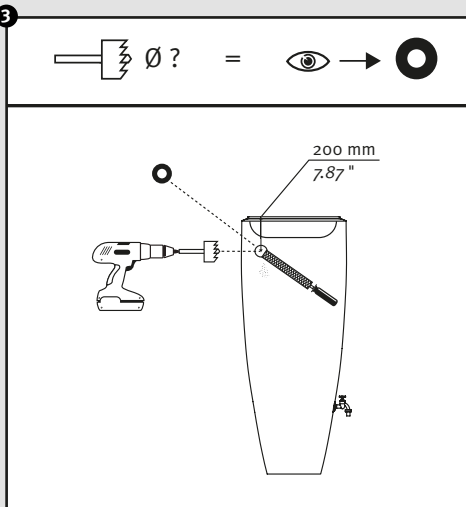

- DE Wasserbehälter mit Pflanzschale
- FR Réservoir d'eau avec bac à plantes
- EN Water collector with plant cup
- ES Depósito con macetero
- IT Deposito presso macetero

Aufstellanleitung
 Notice de montage
 Installation manual
 Instrucciones de montaje
 Istruzioni per l'installazione