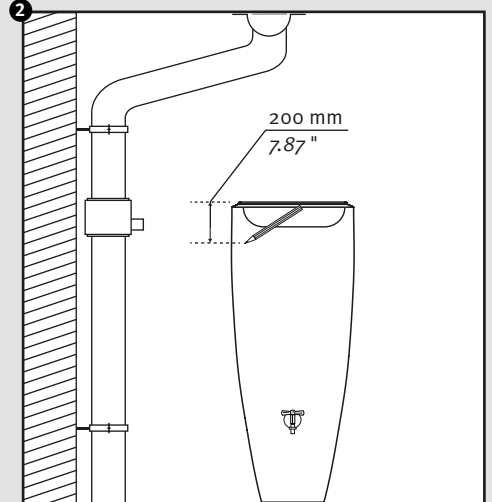

- DE Wasserbehälter mit Pflanzschale
- FR Réservoir d'eau avec bac à plantes
- EN Water collector with plant cup
- ES Depósito con macetero
- IT Deposito presso macetero

Aufstellanleitung
 Notice de montage
 Installation manual
 Instrucciones de montaje
 Istruzioni per l'installazione