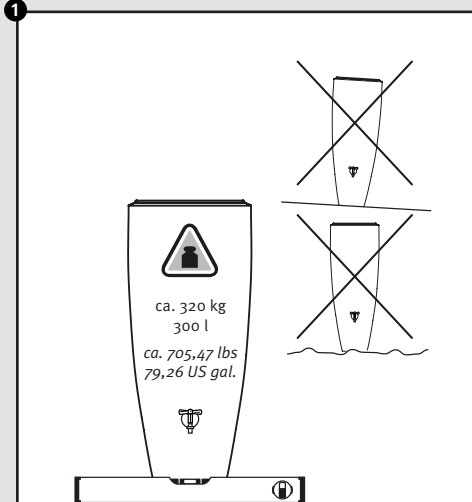

- DE Wasserbehälter mit Pflanzschale
- FR Réservoir d'eau avec bac à plantes
- EN Water collector with plant cup
- ES Depósito con macetero
- IT Deposito presso macetero

Aufstellanleitung
 Notice de montage
 Installation manual
 Instrucciones de montaje
 Istruzioni per l'installazione