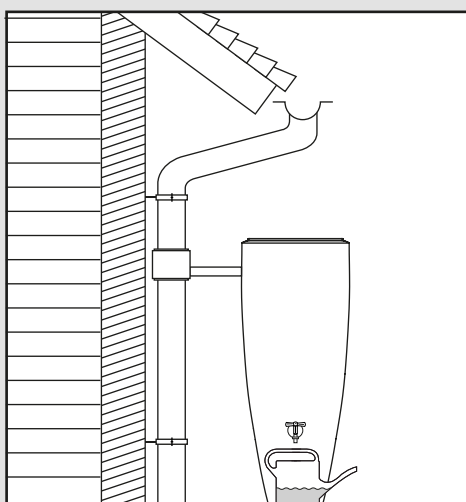

- DE Wasserbehälter mit Pflanzschale
- FR Réservoir d'eau avec bac à plantes
- EN Water collector with plant cup
- ES Depósito con macetero
- IT Deposito presso macetero

Aufstellanleitung
 Notice de montage
 Installation manual
 Instrucciones de montaje
 Istruzioni per l'installazione